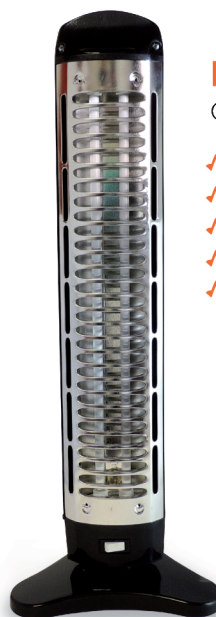

HOY CALEFA CCIONO YO

#vivíelinvierno!

#vivíelinvierno!

CALOVENTOR RUBI

CODIGO: C1111

- ✓ Caloventor eléctrico
- ✓ Resistencia de 1000-2000 Watt
- ✓ Modo de ventilación
- ✓ Ideal para uso doméstico
- ✓ Con termostato para reducir el consumo
- ✓ Liviano y de fácil traslado
- ✓ Modelo C1008/3

CALOVENTOR SQUARE

CODIGO: C1100

- ✓ Caloventor eléctrico
- ✓ Resistencia de 1000-2000 Watt
- ✓ Modo de ventilación
- ✓ Ideal para uso doméstico
- ✓ Liviano y de fácil traslado
- ✓ Modelo C1008

ESTUFA DE CUARZO

CODIGO: C1000

- ✓ Dos tubos de cuarzo de 600 Watt
- ✓ Potencia máxima de 1200 Watt
- ✓ Con interruptor de corte anti-caída
- ✓ Liviana y de fácil traslado
- ✓ Modelo C1007

CONVECTOR CON TERMOSTATO

CODIGO: C1215

CONVECTOR VITRO

CODIGO: C1102

- ✓ Panel calefactor vitrocerámico
- ✓ Tres niveles de potencia:
800-1300-2000 Watt
- ✓ Termostato analógico
- ✓ Calor envolvente sin humedad
- ✓ Modelo C1201

FAMIEL S.A:

Eduardo Madero 473
1752 Lomas del Mirador
Bs. As. Argentina
Tel: (54-11) 4699-1912
Wsp: (54-9) 11 2897-7440
info@magiclick.com.ar